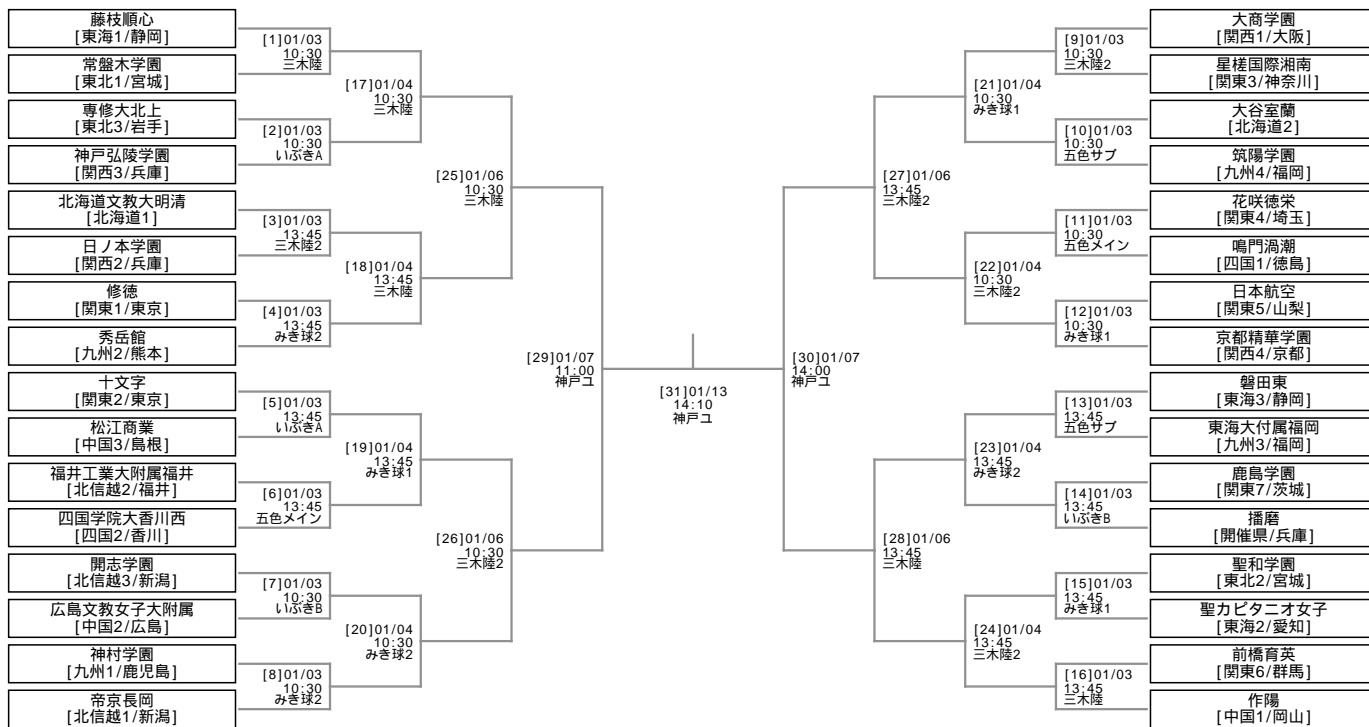

第27回全日本高等学校女子サッカー選手権大会

公益財団法人 日本サッカー協会

1 回戦 2 回戦 準々決勝 準決勝 決勝戦 準決勝 準々決勝 2 回戦 1 回戦

公益財団法人 日本サッカー協会