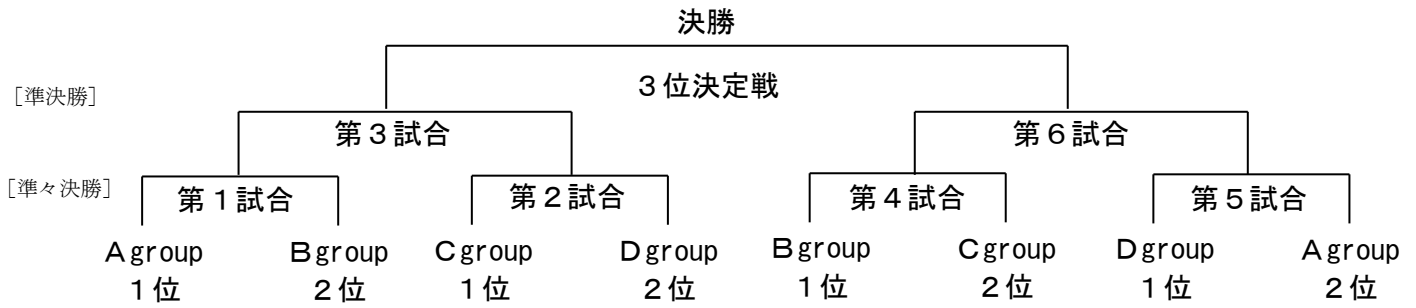

U12_第八試合：15時15分～_⑫×⑯ 主審：⑭ 補助審：⑩

【U12 決勝大会（トーナメント戦）】 場所：瀬戸市民公園陸上競技場

日程：2020年2月8日（土） 12:05~15:40

（第 1 試合～第 4 試合:北J-ト・第 5 試合～第 8 試合:南J-ト 同時進行）

準備開始	第 1 試合	第 2 試合	第 3 試合
7:30	12:05 (12:30)	13:00 (13:25)	14:00 (14:25)
	A 1	C 1	第 1 試合勝ち
	× B 2	× D 2	× 第 2 試合勝ち
審判	主審	D 2	第 2 試合負け
	補助審判	C 1	第 1 試合負け
第 4 試合 (TM)			
	14:55 (15:20)		
	第 1 試合負け		
	× 第 2 試合負け		
審判	主審	相互	
	補助審判	相互	
準備開始	第 5 試合	第 6 試合	第 7 試合
7:30	12:05 (12:30)	13:00 (13:25)	14:00 (14:25)
	B 1	D 1	第 4 試合勝ち
	× C 2	× A 2	× 第 5 試合勝ち
審判	主審	A 2	第 5 試合負け
	補助審判	D 1	第 4 試合負け
第 8 試合 (TM)			
	14:55 (15:20)		
	第 4 試合負け		
	× 第 5 試合負け		
審判	主審	相互	
	補助審判	相互	

※第 4・8 試合の各チームにて本部の指示に従いフィールドの片付けを行う。

日程：2020年2月22日（土） 9:00~12:10 (U12・U11:1 J-ト交互進行)

準備開始	U11 三位決定戦	U12 三位決定戦	U11 決勝	U12 決勝
7:30	9:00 (9:20)	9:45 (10:10)	10:40 (11:00)	11:25 (11:50)
	U11 第 3 試合負け	U12 第 3 試合負け	U11 第 3 試合勝ち	U12 第 3 試合勝ち
	× U11 第 6 試合負け	× U12 第 6 試合負け	× U11 第 6 試合勝ち	× U12 第 6 試合勝ち
審判	主審	協会派遣	協会派遣	協会派遣
	補助審判	協会派遣	協会派遣	協会派遣

※U12・U11三位決定の各チームにて本部の指示に従いフィールドの準備を行う。
 ※U12決勝の各チームにて本部の指示に従いフィールドの片付けを行い、その後、表彰式を行う。
 ※対戦表の上段のチームが補助審判より見て左側のベンチを使用すること。
 ※協会派遣審判が不足の場合、当該試合前後のチーム帯同審判にて審判を実施する(別途周知)。

【 U11 決勝大会（トーナメント戦）】 場所：瀬戸市民公園陸上競技場