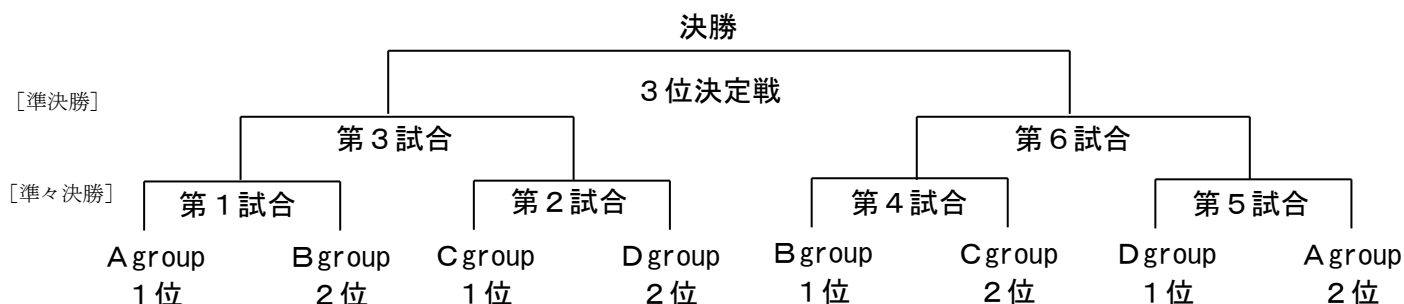

【U12 決勝大会（トーナメント戦）】 場所：瀬戸市民公園陸上競技場

日程：2020年2月8日（土） 12:05~15:40

（第 1 試合～第 4 試合:北J-ト・第 5 試合～第 8 試合:南J-ト 同時進行）

準備開始	第 1 試合	第 2 試合	第 3 試合
7:30	12:05 (12:30)	13:00 (13:25)	14:00 (14:25)
	A 1	C 1	第 1 試合勝ち
	× B 2	× D 2	× 第 2 試合勝ち
審判	主審	D 2	第 2 試合負け
	補助審判	C 1	第 1 試合負け
第 4 試合 (TM)			
	14:55 (15:20)		
	第 1 試合負け		
	× 第 2 試合負け		
審判	主審	相互	
	補助審判	相互	
準備開始	第 5 試合	第 6 試合	第 7 試合
7:30	12:05 (12:30)	13:00 (13:25)	14:00 (14:25)
	B 1	D 1	第 4 試合勝ち
	× C 2	× A 2	× 第 5 試合勝ち
審判	主審	A 2	第 5 試合負け
	補助審判	D 1	第 4 試合負け
第 8 試合 (TM)			
	14:55 (15:20)		
	第 4 試合負け		
	× 第 5 試合負け		
審判	主審	相互	
	補助審判	相互	

※第 4・8 試合の各チームにて本部の指示に従いフィールドの片付けを行う。

日程：2020年2月22日（土） 9:00~12:10 (U12・U11:1 J-ト交互進行)

準備開始	U11 三位決定戦	U12 三位決定戦	U11 決勝	U12 決勝
7:30	9:00 (9:20)	9:45 (10:10)	10:40 (11:00)	11:25 (11:50)
	U11 第 3 試合負け	U12 第 3 試合負け	U11 第 3 試合勝ち	U12 第 3 試合勝ち
	× U11 第 6 試合負け	× U12 第 6 試合負け	× U11 第 6 試合勝ち	× U12 第 6 試合勝ち
審判	主審	協会派遣	協会派遣	協会派遣
	補助審判	協会派遣	協会派遣	協会派遣

※U12・U11三位決定の各チームにて本部の指示に従いフィールドの準備を行う。
※U12決勝の各チームにて本部の指示に従いフィールドの片付けを行い、その後、表彰式を行う。
※対戦表の上段のチームが補助審判より見て左側のベンチを使用すること。
※協会派遣審判が不足の場合、当該試合前後のチーム帯同審判にて審判を実施する(別途周知)。